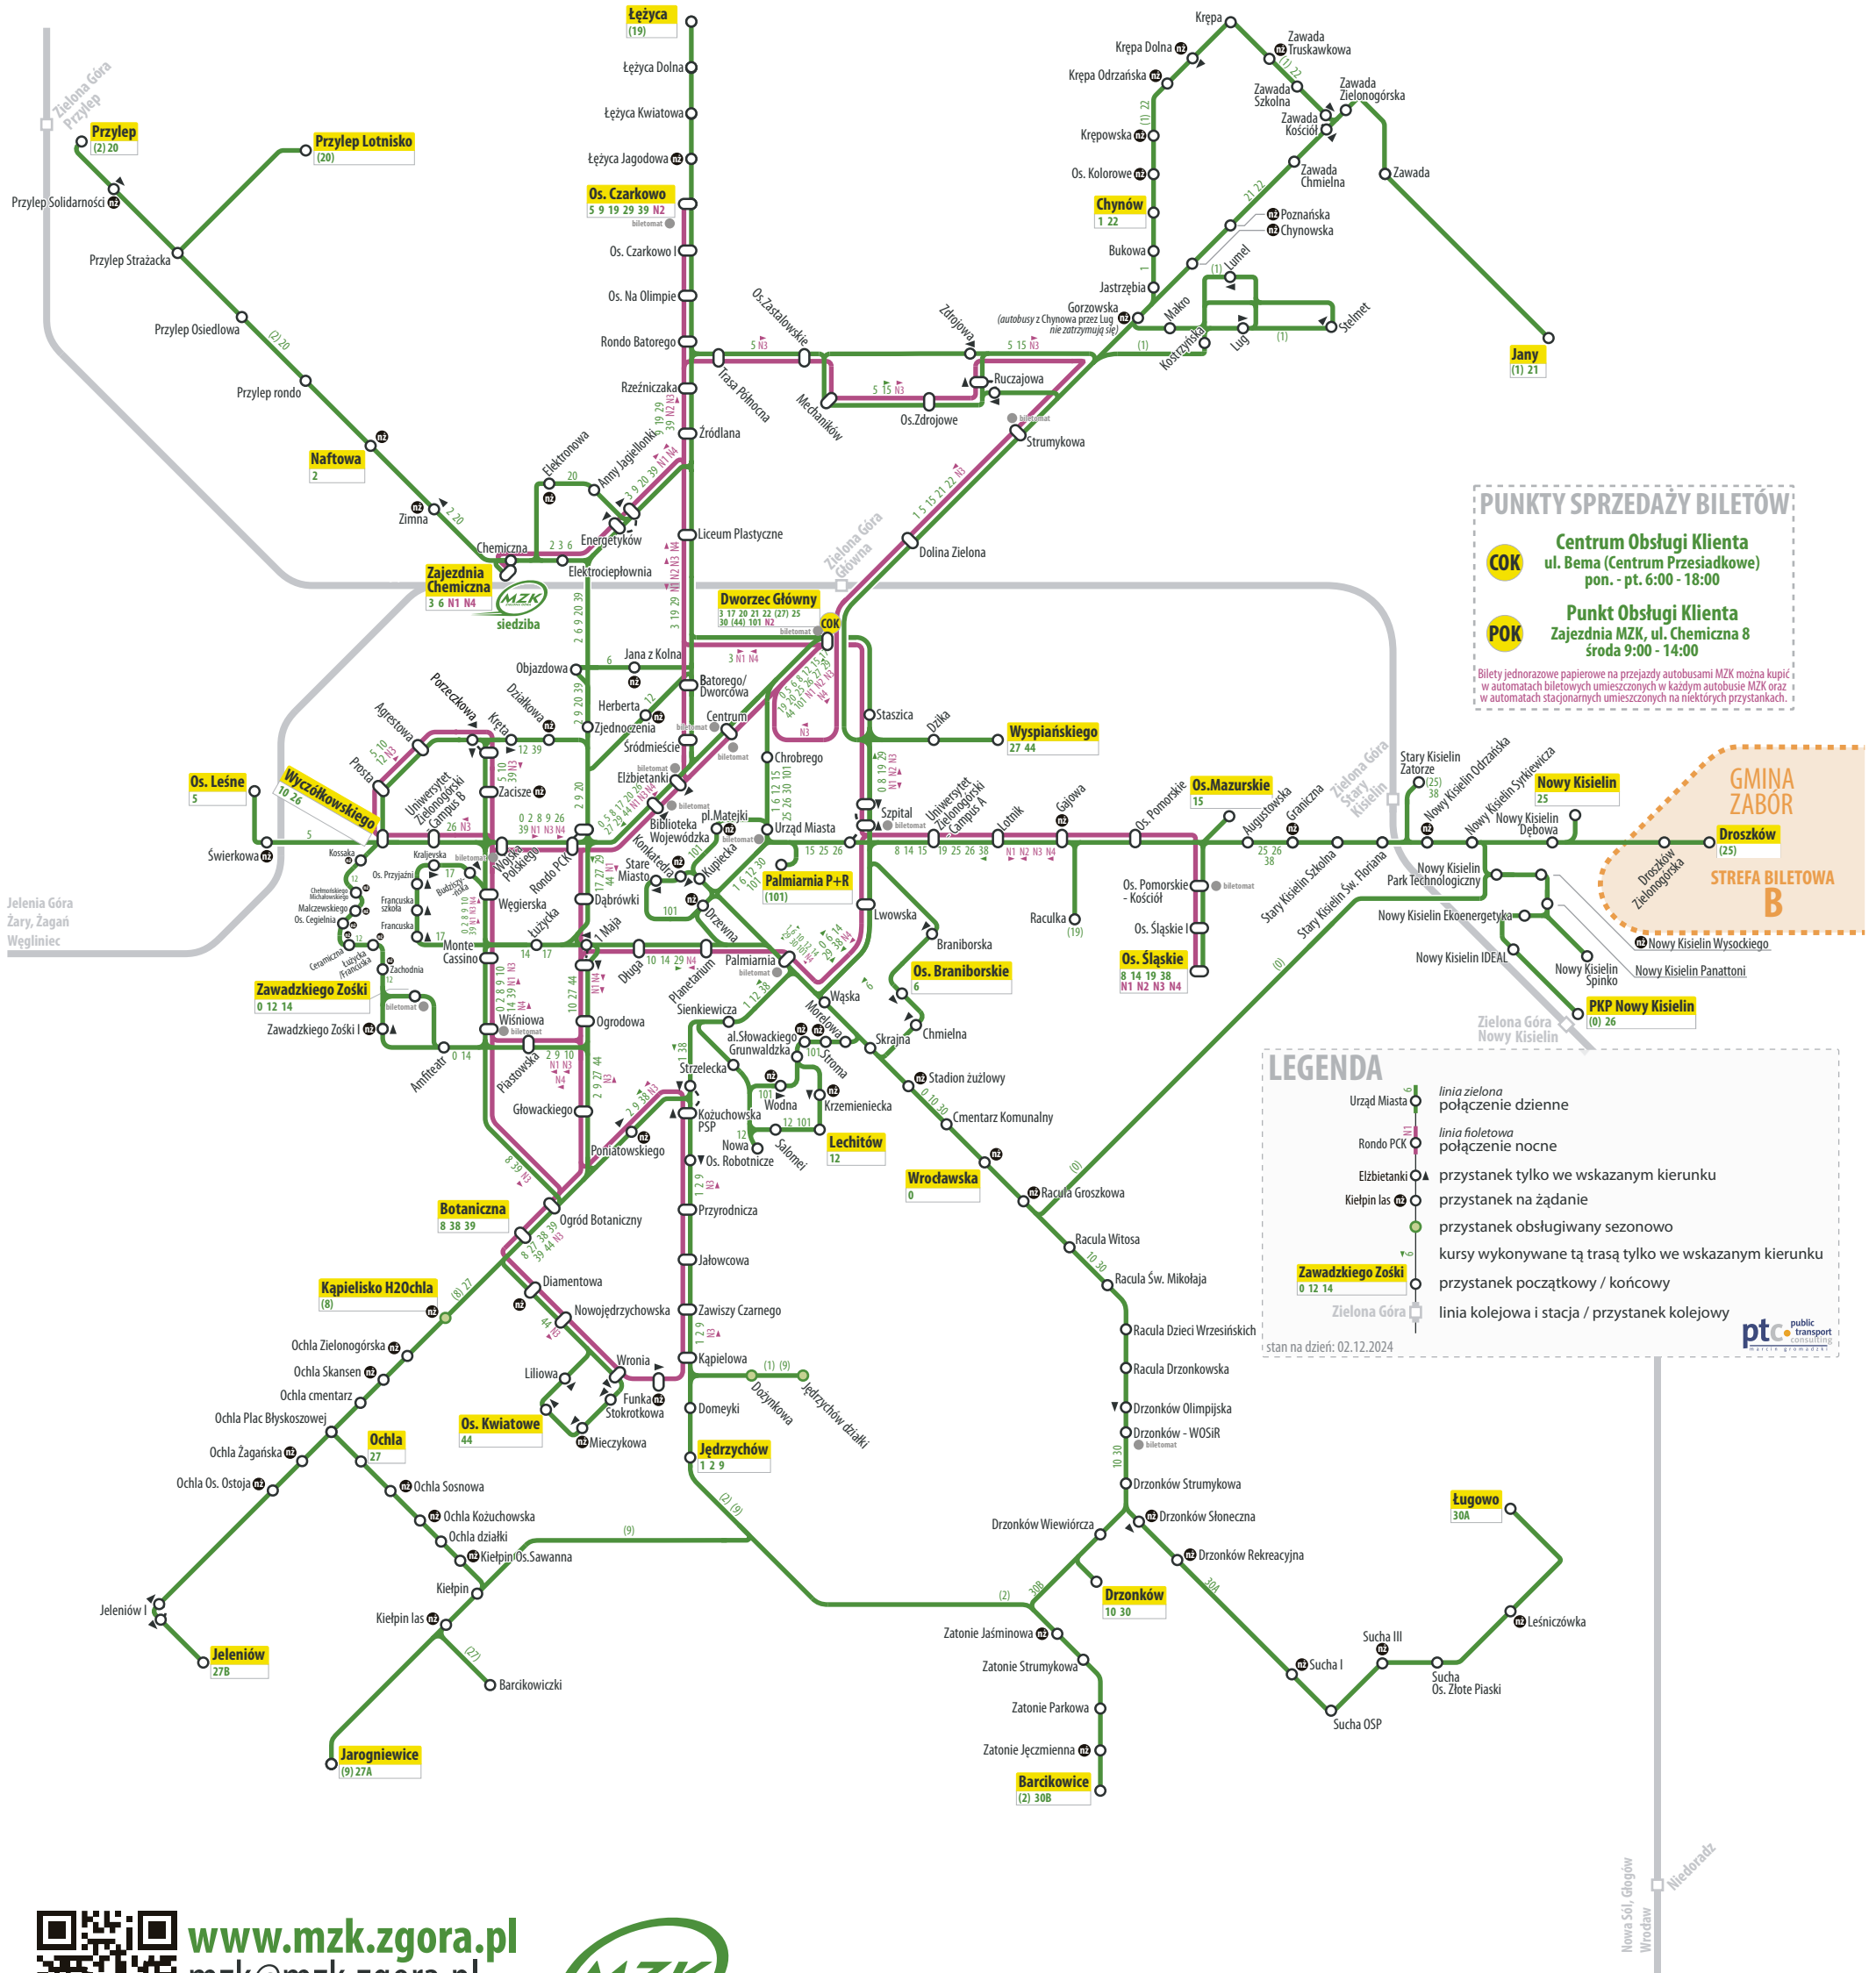

ZIELONA GÓRA

sieć połączeń komunikacji miejskiej

wszystkie autobusy posiadają:

automat biletowy
monitoring
beprzewodowy internet

PUNKTY SPRZEDAŻY BILETÓW:

COK Centrum Obsługi Klienta
ul. Bema (Centrum Przesiadkowe)
pon. - pt. 6:00 - 18:00

Nowy Kiszewice Spinko

Nowy Kiszewice Panattoni

PKP Nowy Kiszewice (0) 26

LEGENDA

- Urząd Miasta - połączenie dzienne
- Rondo PCK - połączenie nocne
- Elżbietanki - przystanek tylko we wskazanym kierunku
- Kielpin las - przystanek na żądanie
- Kielpin las - przystanek obsługiwany sezonowo
- Zawadzkiego Zośki - kursy wykonywane tą trasą tylko we wskazanym kierunku
- Zawadzkiego Zośki - przystanek początkowy / końcowy
- Zielona Góra - linia kolejowa i stacja / przystanek kolejowy

stan na dzień: 02.12.2024

ptc public transport

www.mzk.zgora.pl
mzk@mzk.zgora.pl
tel. 68 45 20 450

LINIE AUTOBUSOWE DZIENNE			LINIE AUTOBUSOWE NOCNE		
0	ZAWADZKIEGO „ZOŚKI” - WROCŁAWSKA	9	JAROGNIEWICE - JĘDRZYCHÓW - OS. CZARKOWO	20	PRZYLEP - DWORZEC GŁÓWNY
1	JĘDRZYCHÓW - CHYNÓW	10	WYCZÓLKOWSKIEGO - DRZONKÓW	21	DWORZEC GŁÓWNY - JANY
2	(BARCIKOWICE) - JĘDRZYCHÓW - PRZYLEP	12	ZAWADZKIEGO „ZOŚKI” - LECHITÓW	22	DWORZEC GŁÓWNY - ZAWADA - CHYNÓW
3	ZAJEZDNIA CHEMICZNA - DWORZEC GŁÓWNY	14	ZAWADZKIEGO „ZOŚKI” - OS. ŚLĄSKIE	25	DWORZEC GŁÓWNY - NOWY KISZEWICZ (DROSZKÓW)
5	OS. LEŚNE - OS. CZARKOWO	15	OS. MAZURSKIE - OS. ZDROJOWE	26	WYCZÓLKOWSKIEGO - PKP NOWY KISZEWICZ
6	ZAJEZDNIA CHEMICZNA - OS. BRANIBORSKIE	17	DWORZEC GŁÓWNY - OS. PRZYJAŻNI	27	WYSPIAŃSKIEGO - OCZLA - (JELENIÓW / JAROGNIEWICE)
8	(KAPIELISKO H2Ochla) - BOTANICZNA - OS. ŚLĄSKIE	19	(ŁĘŻYCA) - OS. CZARKOWO - OS. ŚLĄSKIE	29	OS. CZARKOWO - PALMIARNIA
				30	DWORZEC GL. - DRZONKÓW - (BARCIKOWICE/LUGOWO)
				38	STARY KISZEWICZ ZATORZE - BOTANICZNA
				39	OS. CZARKOWO - BOTANICZNA
				44	WYSPIAŃSKIEGO - OS. KWIAKOWE
				101	DWORZEC GŁÓWNY / (PALMIARNIA P+R) - LECHITÓW